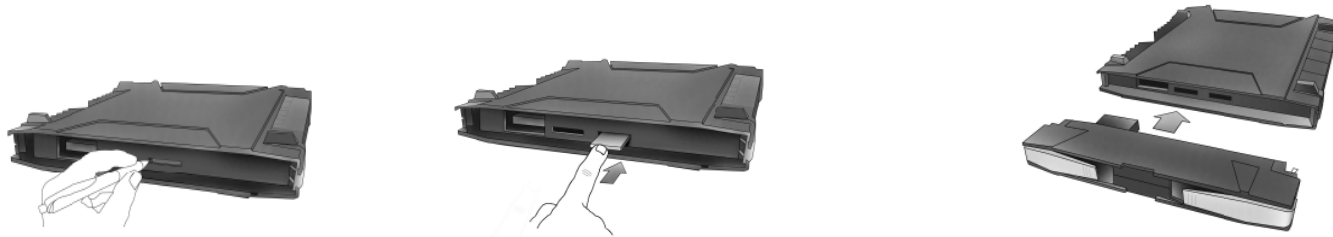

Langkah-langkah menggunakan terminal

Instalasi explorer 700

1. Buka kunci Explorer 700.
2. Tarik bagian antenna ke arah atas dan dorong bagian terminal ke arah bawah.
3. Lepaskan terminal dari bagian antenna Explorer 700.

Instalasi explorer 700

4. Tekan tombol pada bagian samping slot SIM card dengan menggunakan pensil untuk mengeluarkan slot SIM card tersebut.
5. Pasang SIM Card pada slot sim card.
6. Masukkan SIM card dan pastikan posisi tidak terbalik.
7. Masukkan baterai.