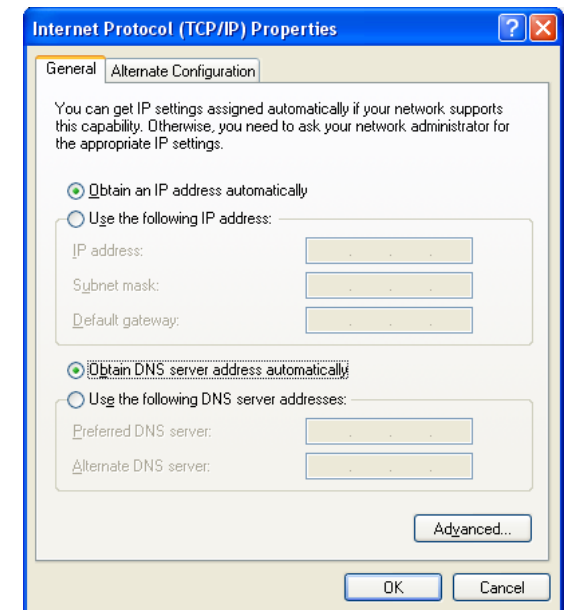

Konfigurasi PC / notebook

Konfigurasi PC atau Notebook yang terhubung dengan Eksplorer 700 diset Obtain IP address, caranya adalah sebagai berikut :

1. Tekan **start > Control Panel > Network Connection**
2. Pada **Local Area Network** klik kanan > pilih **Properties**
3. Pada menu **General** pilih **Internet Protocol [TCP/IP]**
4. Tekan **Properties**
5. Pada tampilan berikutnya di menu **General** pilih **Obtain an IP address automatically** dan **Obtain DNS Server address automatically.**

Catatan :

Konfigurasi di atas ialah konfigurasi pada Operating System (OS) Microsoft Windows.