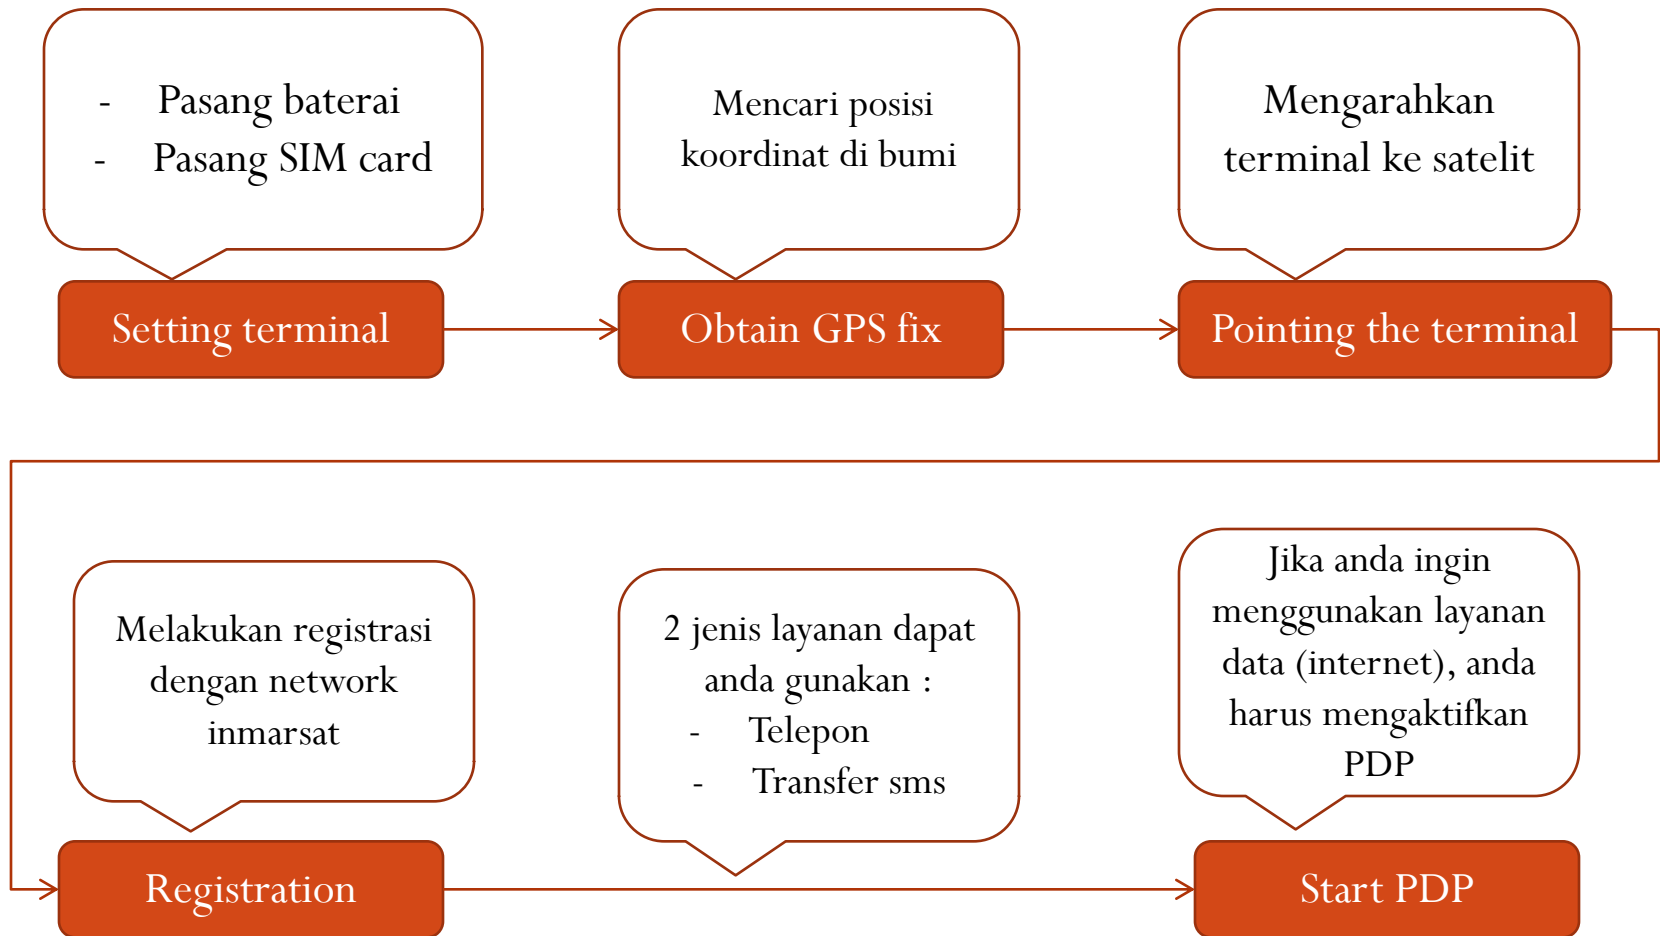

Langkah-langkah menggunakan terminal