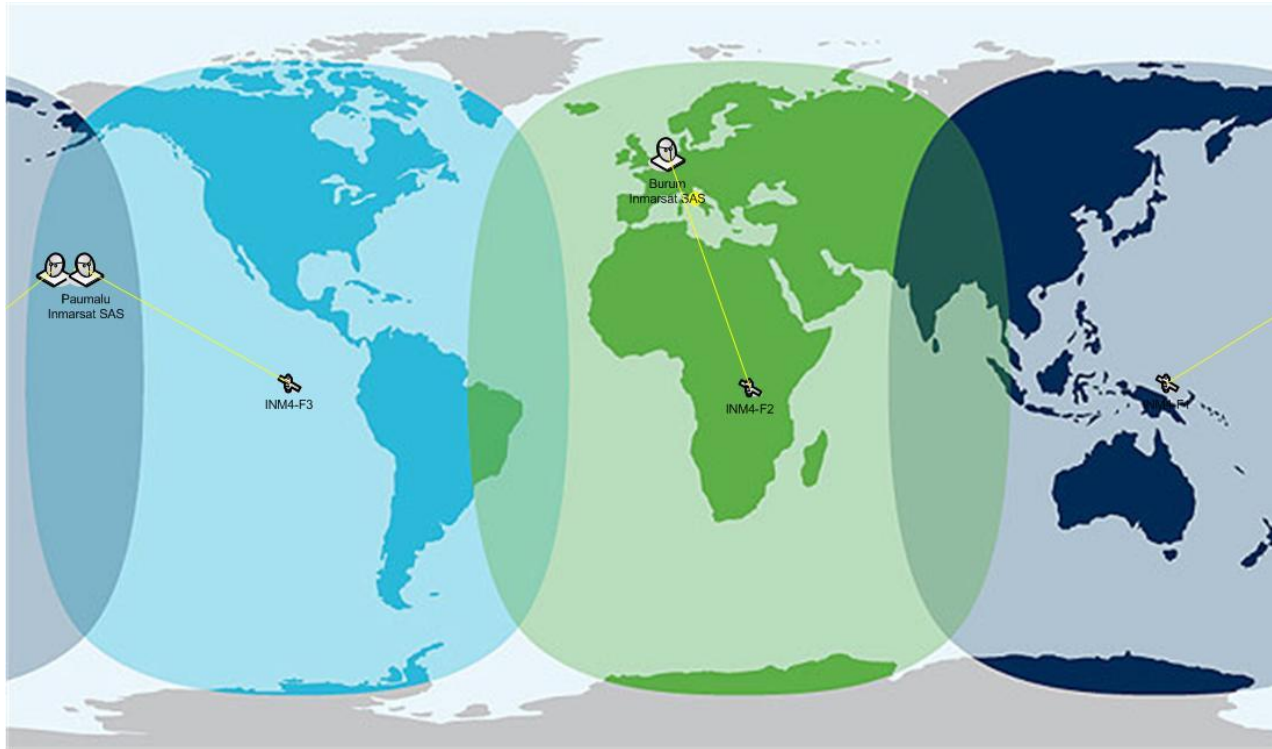

Cara melakukan pointing

Pointing dilakukan untuk mendapatkan sinyal yang terbaik.

- Pastikan perangkat Explorer 700 dalam kondisi aktif.
- Arahkan antenna Explorer 700 ke arah satelit. Untuk Indonesia arahkan antenna BGAN ke arah kepulauan papua . Atur arah azimuth (horizontal) dan elevasinya (vertikal).

Cakupan wilayah inmarsat-4

Satelit inmarsat-4 terdiri dari 3 buah satelit dan mencakupi daerah-daerah yang diberi warna :

- i-4 Americas : mencakup daerah amerika serikat & amerika selatan
- i-4 EMEA : mencakup daerah eropa, timur-tengah, dan afrika
- i-4 Asia-pasific : mencakup daerah asia dan pasifik