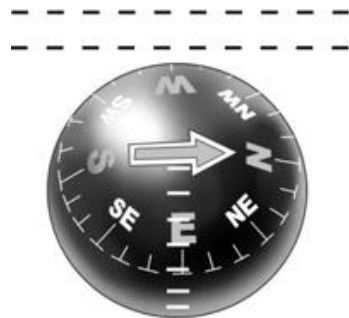

Cara melakukan pointing

Pointing dilakukan untuk mendapatkan sinyal yang terbaik.

- Pastikan perangkat Explorer 700 dalam kondisi aktif.
- Arahkan antenna Explorer 700 ke arah satelit. Untuk Indonesia arahkan antenna BGAN ke arah kepulauan papua . Atur arah azimuth (horizontal) dan elevasinya (vertikal).

Cara melakukan pointing

- Untuk mempermudah anda melakukan pointing, anda dapat menggunakan kompas yang terdapat pada antena dan layar LCD yang terdapat pada terminal Explorer 700.
- Pada saat pointing, layar LCD pada terminal akan memperlihatkan kuat sinyal yang didapat. Pastikan perangkat anda mendapatkan kuat sinyal minimal sebesar 45 dBHz. 45 dBHz adalah kuat sinyal minimal yang dibutuhkan untuk dapat melakukan registrasi.
- Selain menggunakan layar LCD, anda juga dapat menggunakan audio buzzer untuk mengetahui kuat sinyal yang didapat oleh terminal . Semakin keras suara/ bunyi yang dikeluarkan oleh terminal artinya semakin kuat sinyal yang didapat.