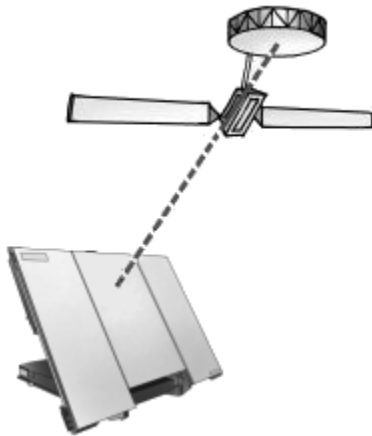

Cara melakukan pointing

Pointing dilakukan untuk mendapatkan sinyal yang terbaik.

- Pastikan perangkat Explorer 700 dalam kondisi aktif.
- Arahkan antenna Explorer 700 ke arah satelit. Untuk Indonesia arahkan antenna BGAN ke arah kepulauan papua . Atur arah azimuth (horizontal) dan elevasinya (vertikal).