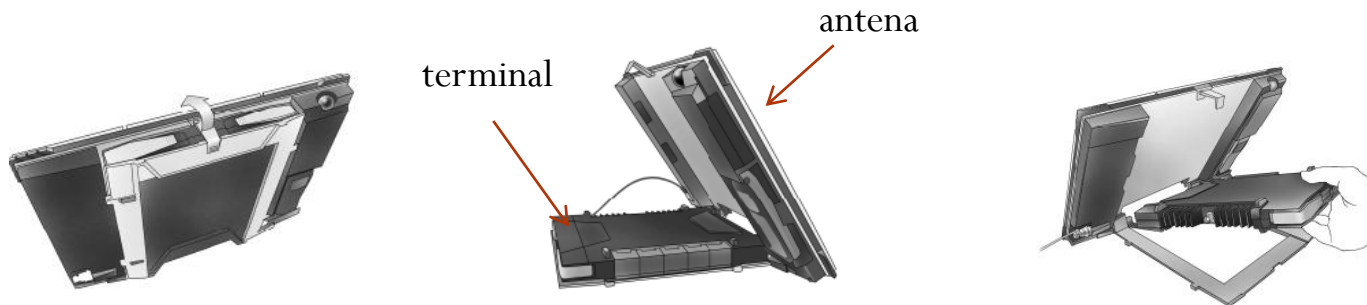

Instalasi explorer 700

1. Buka kunci Explorer 700.
2. Tarik bagian antenna ke arah atas dan dorong bagian terminal ke arah bawah.
3. Lepaskan terminal dari bagian antenna Explorer 700.